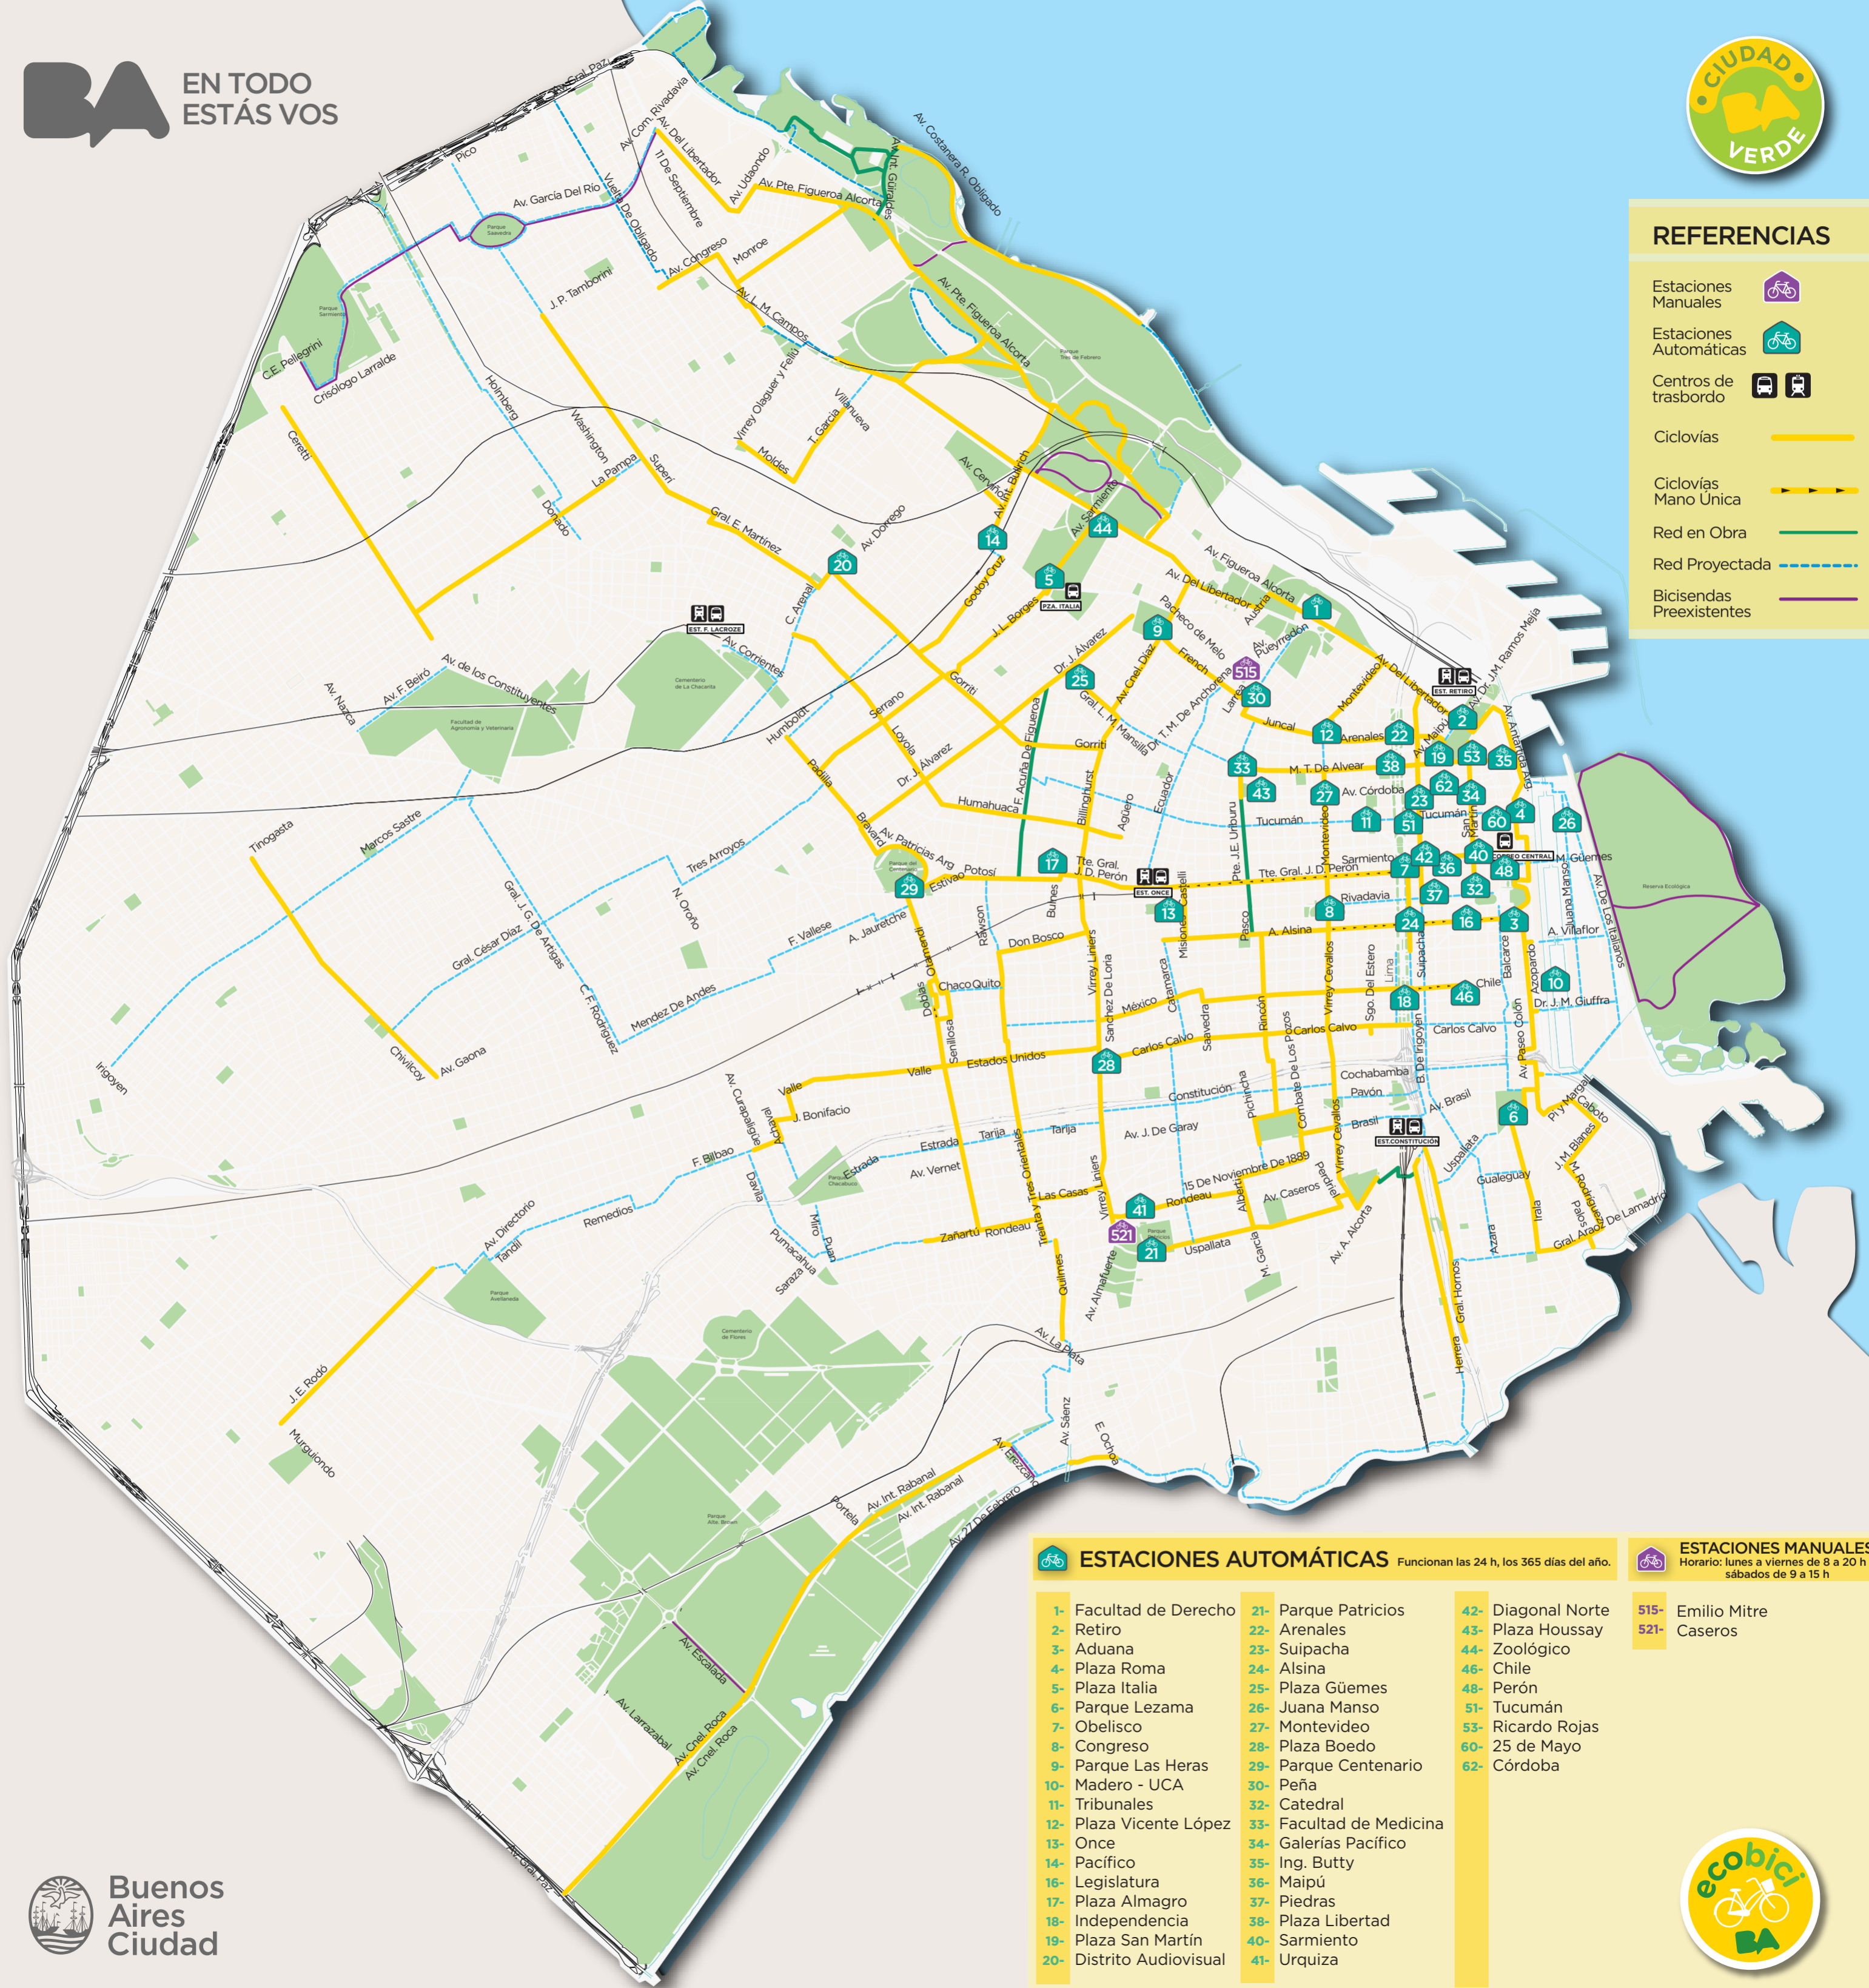

EN TODO ESTÁS VOS

REFERENCIAS

- Estaciones Manuales
- Estaciones Automáticas
- Centros de trasbordo
- Ciclo vías
- Ciclo vías Mano Única
- Red en Obra
- Red Proyectada
- Bicisendas Preexistentes

ESTACIONES AUTOMÁTICAS Funcionan las 24 h, los 365 días del año.

- | | | |
|--------------------------|--------------------------|--------------------|
| 1- Facultad de Derecho | 21- Parque Patricios | 42- Diagonal Norte |
| 2- Retiro | 22- Arenales | 43- Plaza Houssay |
| 3- Aduana | 23- Suipacha | 44- Zoológico |
| 4- Plaza Roma | 24- Alsina | 46- Chile |
| 5- Plaza Italia | 25- Plaza Güemes | 48- Perón |
| 6- Parque Lezama | 26- Juana Manso | 51- Tucumán |
| 7- Obelisco | 27- Montevideo | 53- Ricardo Rojas |
| 8- Congreso | 28- Plaza Boedo | 60- 25 de Mayo |
| 9- Parque Las Heras | 29- Parque Centenario | 62- Córdoba |
| 10- Madero - UCA | 30- Peña | |
| 11- Tribunales | 32- Catedral | |
| 12- Plaza Vicente López | 33- Facultad de Medicina | |
| 13- Once | 34- Galerías Pacífico | |
| 14- Pacífico | 35- Ing. Butty | |
| 16- Legislatura | 36- Maipú | |
| 17- Plaza Almagro | 37- Piedras | |
| 18- Independencia | 38- Plaza Libertad | |
| 19- Plaza San Martín | 40- Sarmiento | |
| 20- Distrito Audiovisual | 41- Urquiza | |

ESTACIONES MANUALES Horario: lunes a viernes de 8 a 20 h sábados de 9 a 15 h

- 515- Emilio Mitre
- 521- Caseros