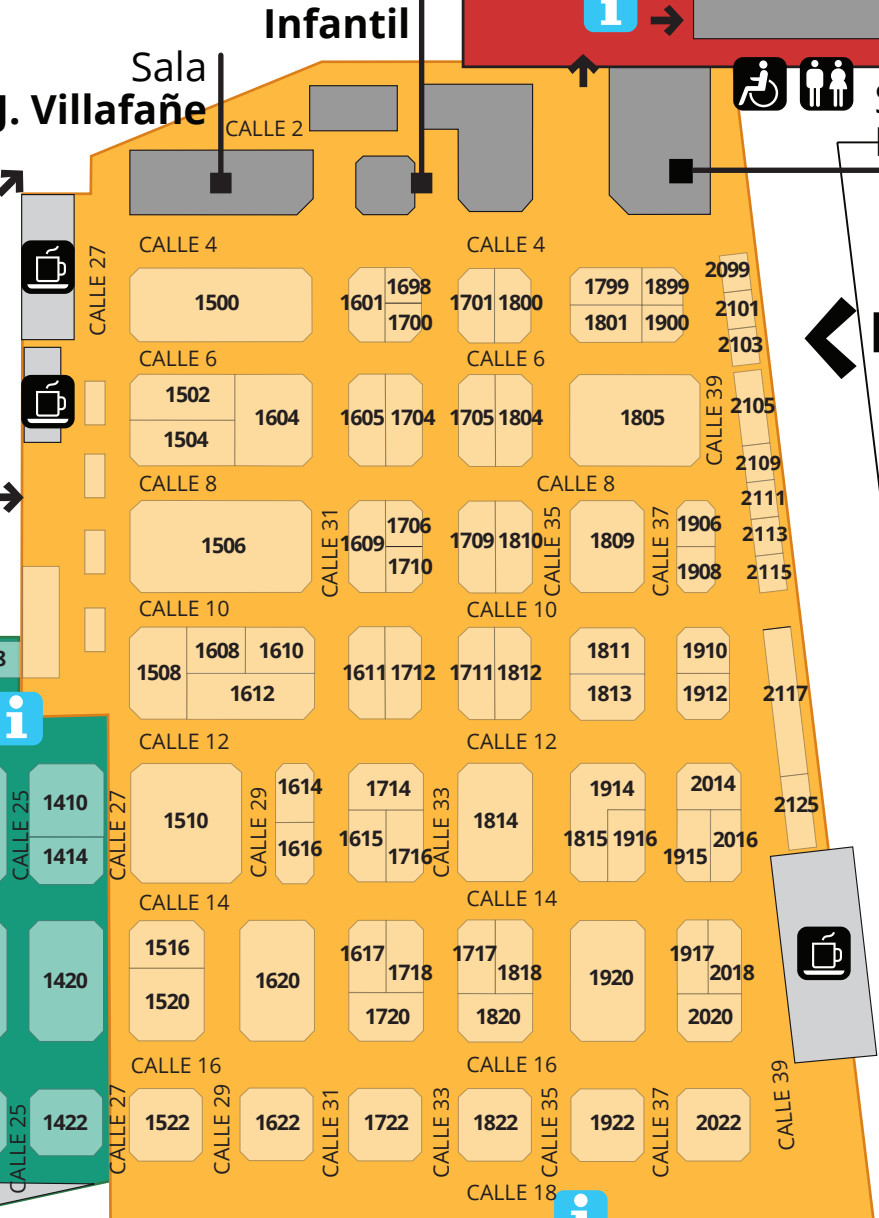

Plaza Italia

Avda. Santa Fe

LIBROS como Puentes

25 de abril al 13 de mayo
LA RURAL | Predio Ferial de Buenos Aires

Acceso Peatonal

Espacio del Lector

Centro de Prensa

Pabellón Frers

Sala J.L. Borges

Pabellón Ocre

Oficinas Comité Organizador
Primer piso

Pabellón Blanco

Sala V. Ocampo

Sala D.F. Sarmiento

Sala A. Bioy Casares

(Primer Piso)

Sala A. Storni

Acceso Peatonal

Recepción de Colegios

Galería de Conexión entre Pabellones

Hall Central - Pabellón 9

Pabellón Rojo

Patio Infantil

(Planta Baja)

Sala J. Hernández

Sala R. Arlt

Avda. Sarmiento

Pabellón Amarillo

Pabellón Verde

Zona Explora | Espacio Digital | Zona Futuro

Acceso Peatonal

Sala L. Lugones